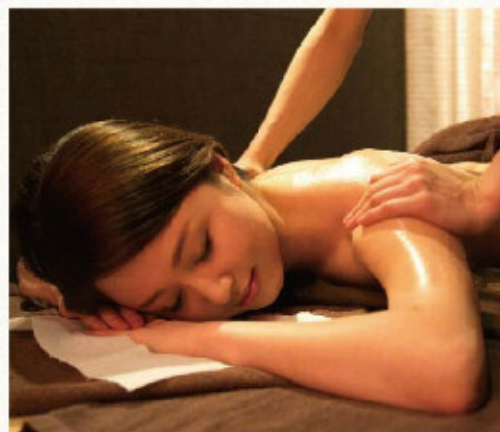

イベント2 きらら健康院

2月のお得キャンペーン!!

60分セットコース
(手もみと足つぼのセットです) **5,100円**

85分セットコース
(手もみと足つぼのセットです) **7,200円**

イベント3 エステ新メニュー

エナジーセラピー

年齢による自律神経の乱れで起こる心と身体の不調を改善。
生体電流による新感覚療法。

通常60分 **10,500円** ▶ 初回お試し **6,500円**

イベント4 あかすり

2月キャンペーン!!

入泉付きあかすり45分Bコース
(全身あかすり+全身オイルトリートメント) **5,800円**

イベント5 韓国式ボディケア

2月キャンペーン!!

入泉付き韓国式手もみ60分Bコース
韓国式ボディケアor韓国式足つぼと
韓国式ボディケアのセットコースが選べます **5,500円**

イベント6 お花販売

花屋催事 今月も開催いたします。